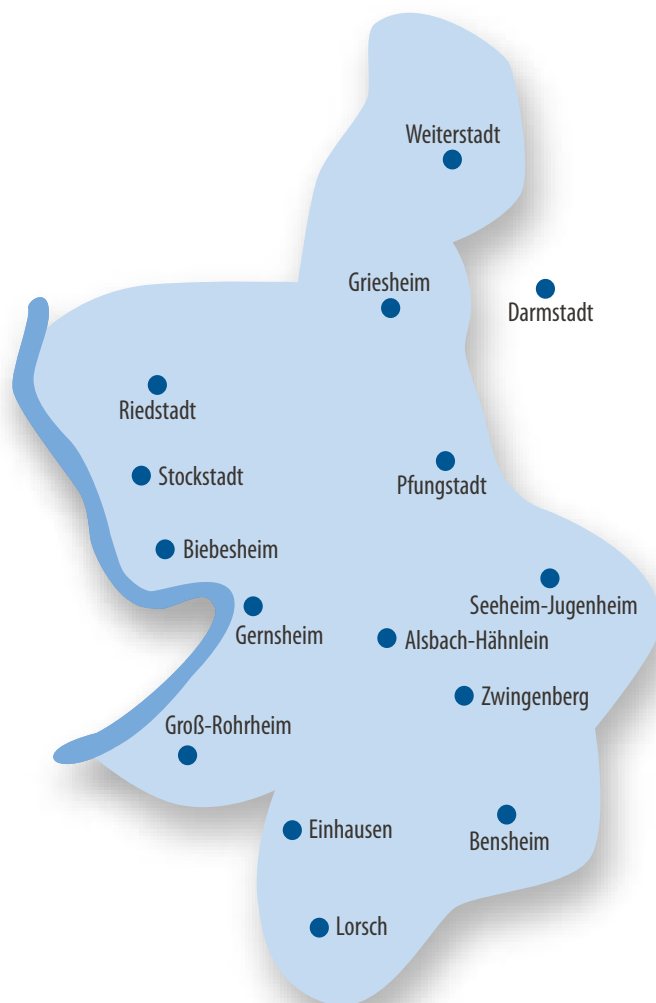

In unseren lokalen Zeitungstiteln mit einer Gesamtauflage von ca. 107.000 Exemplaren platzieren Sie Ihr Angebot erfolgreich in den Lokalzeitungen, die gelesen werden.

Private Kleinanzeige

Basispreis	bis zu 6 Zeilen	31,50 €*
Weitere Zeilen	je Zeile	2,50 €*
Gelbe Hinterlegung		5,00 €*
Chiffre-Gebühr		6,00 €*

Beispielanzeige:
1 Zeile (Spaltenbreite 44 mm) entspricht ca. 30 Zeichen.

Beispielberechnung:
Basis + Farbe
31,50 € + 5,00 €
Bruttopreis = 36,50 €

Vermietung

Pfungstadt, 68 m², ETW, 2 Zi, off. Kü (neue EBK) Tgl. Bad, Abstellr. Balkon, Keller-u. Waschr. Stellplatz, nur NR, ab 1.3.23 von priv. zu verm. € 550 + NK + 2MM Kautio ☎ 0123/456789

* Alle Preise für private Kleinanzeigen verstehen sich als Bruttopreise inkl. MwSt.

Gewerbliche Kleinanzeige

Basispreis	bis zu 6 Zeilen	31,50 €**
Weitere Zeilen	je Zeile	2,50 €**
Gelbe Hinterlegung		5,00 €**
Chiffre-Gebühr		6,00 €***

Beispielanzeige:
1 Zeile (Spaltenbreite 44 mm) entspricht ca. 30 Zeichen.

Beispielberechnung:
Basis + Farbe
31,50 € + 5,00 €
Nettopreis = 36,50 € + 19% MwSt.
Bruttopreis = 43,44 €

Unterricht

Spanischunterricht Nachhilfe f. Schüler bis z. Abiturvorbereitung. Neue Spanischkurse für Anfänger vormittags oder abends. Infos: Centro Español ☎ 0123/456789

** Alle Preise für gewerbliche Kleinanzeigen verstehen sich als Nettopreise zzgl. MwSt.

*** Die Chiffregebühr wird auch dann erhoben, wenn keine Offerten eingehen.